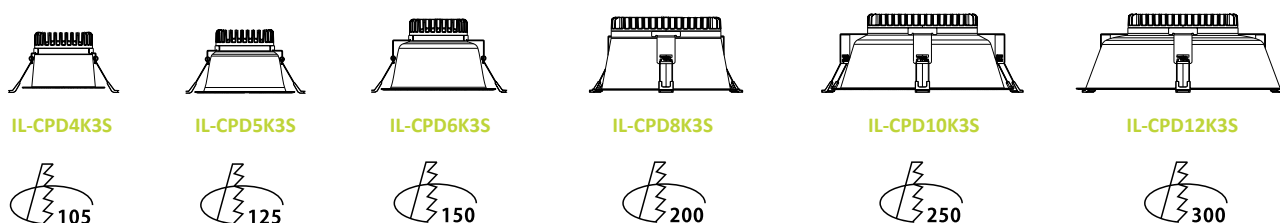

Installatie / Installation / Installation

Algemene informatie / Allgemeine Informationen / General information

NL • Gebruik een droge of licht vochtige doek voor het schoonmaken. • Gebruik geen schoonmaakmiddelen voor het schoonmaken. • Pas op voor elektrische schokken. • Installatie mag alleen door erkend installateur!	DE • Verwenden Sie ein trockenes oder leicht feuchtes Tuch zum Reinigen. • Verwenden Sie keine Reinigungsmittel zur Reinigung. • Vorsicht vor Stromschlägen. • Die Installation darf nur von autorisierten Installateuren durchgeführt werden!
EN • Use a dry or slightly damp cloth for cleaning. • Do not use cleaning agents for cleaning. • Beware of electric shocks. • This product may only be installed by a recognized installer!