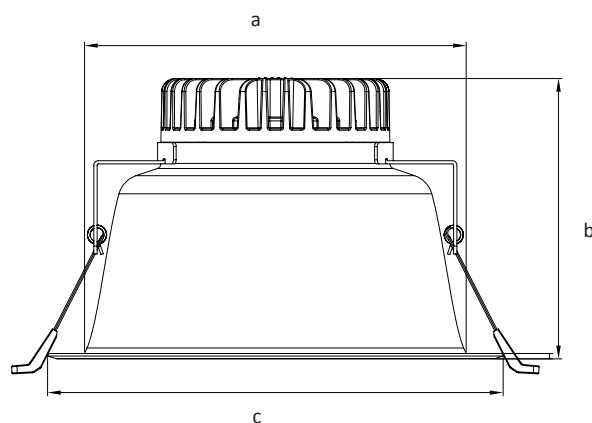

# Handleiding / Anleitung / Manual Creator Pro X Downlight

- NL** Lees voor gebruik eerst de installatie instructie en bewaar deze voor eventueel toekomstig gebruik.
- DE** Lesen Sie diese Anleitung vor Gebrauch aufmerksam durch und bewahren Sie diese für einen späteren Gebrauch gut auf.
- EN** Read this manual carefully and keep it for future use.

## Afmetingen / Abmessungen / Dimensions (mm)

IL-CPD4K3S		IL-CPD5K3S		IL-CPD6K3S	
A	102 mm	A	123 mm	A	144 mm
B	84 mm	B	95 mm	B	106 mm
C	124 mm	C	150 mm	C	172 mm

IL-CPD8K3S		IL-CPD10K3S		IL-CPD12K3S	
A	192 mm	A	245 mm	A	291 mm
B	109 mm	B	113 mm	B	113 mm
C	221 mm	C	273 mm	C	320 mm