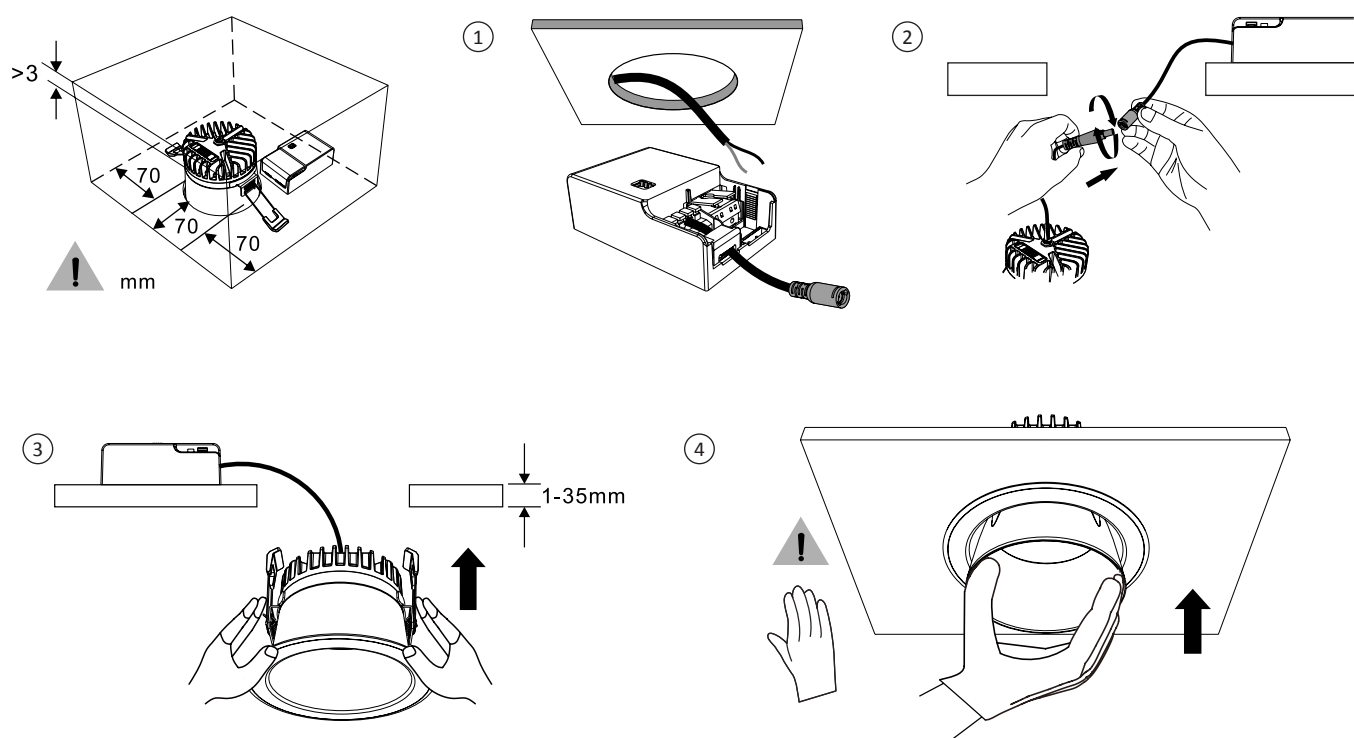

Installatie / Installation / Installation

Algemene informatie / Allgemeine Informationen / General information

NL • Gebruik een droge of licht vochtige doek voor het schoonmaken. • Gebruik geen schoonmaakmiddelen voor het schoonmaken. • Pas op voor elektrische schokken. • Installatie mag alleen door erkend installateur!	DE • Verwenden Sie ein trockenes oder leicht feuchtes Tuch zum Reinigen. • Verwenden Sie keine Reinigungsmittel zur Reinigung. • Vorsicht vor Stromschlägen. • Die Installation darf nur von autorisierten Installateuren durchgeführt werden!
EN • Use a dry or slightly damp cloth for cleaning. • Do not use cleaning agents for cleaning. • Beware of electric shocks. • This product may only be installed by a recognized installer!